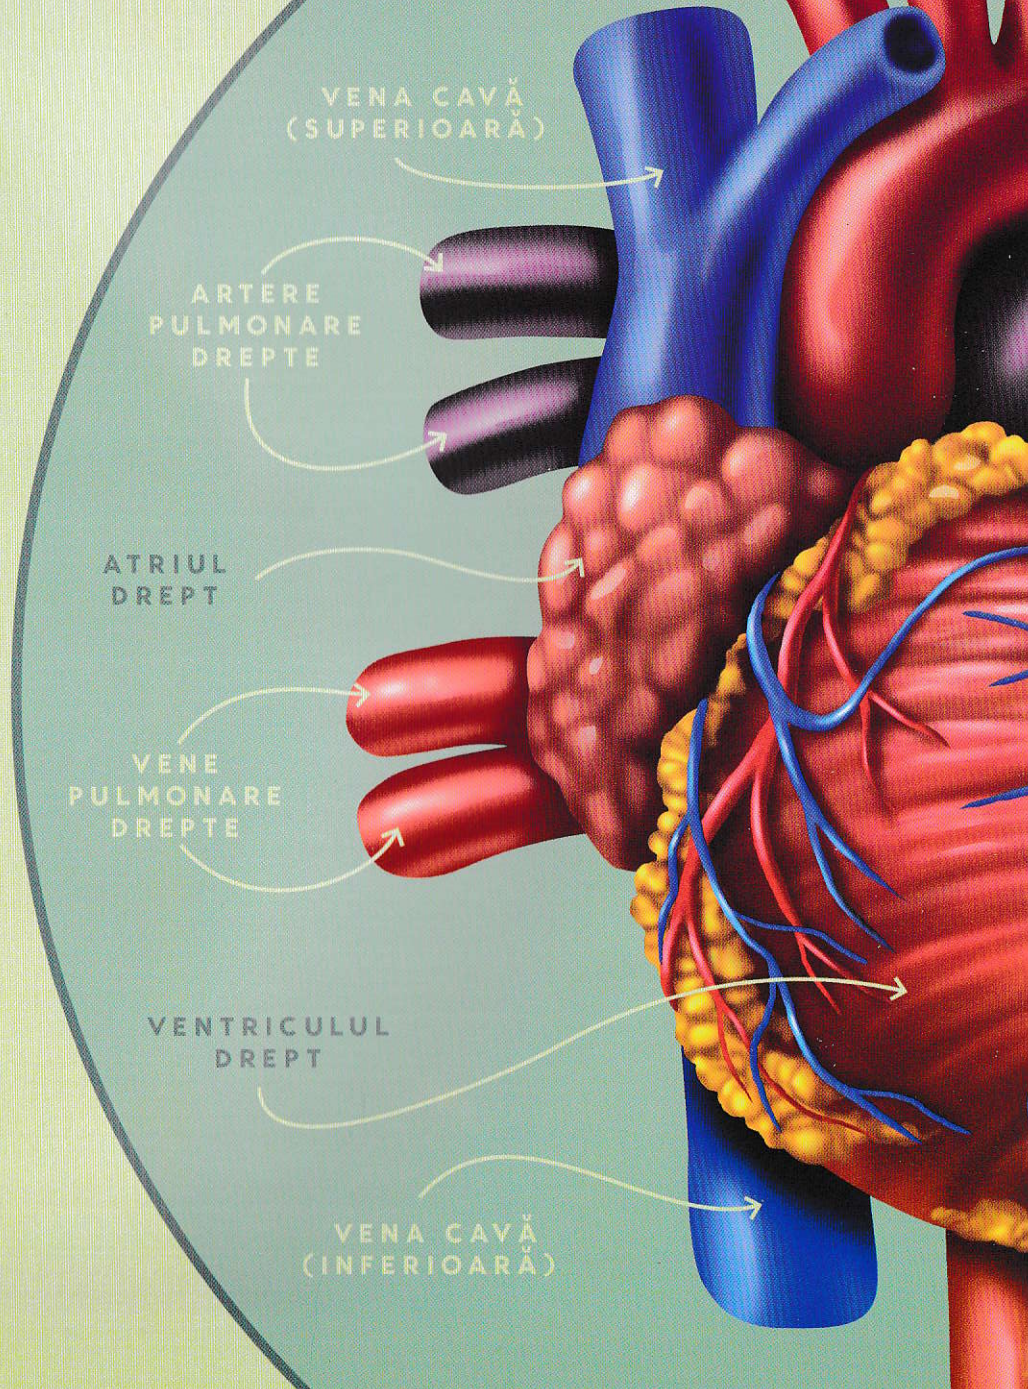

CORPUL TĂU

Ești uimitor! La fel, și corpul tău!

Corpul tău are o mulțime de părți diferite! Ochii, urechile, creierul, stomacul, plămâni și inima ta lucrează împreună, în fiecare zi. Acestea te țin în mișcare, chiar și atunci când nu îți dai seama!

Inima ta este un mușchi. Funcționează mai greu decât orice mușchi al corpului tău. Se asigură că toate celulele tale au energie. Nu este o treabă ușoară. Ai mai mult de 50 de trilioane de celule în corp!

Inima ta este aproape de centrul pieptului. Pune mâna pe partea stângă a pieptului tău. Poți simți inima lucrând!

ÎȚI POȚI SIMȚI BĂTĂILE INIMII?

TOTUL DESPRE INIMĂ

Inima ta pompează sângele. Sângele pleacă de la inimă în fiecare parte a corpului tău. Apoi revine la inimă. Asta se numește circulație.

FAPT RAPID

INIMA UNUI ADULT
POMPEAZĂ APROXIMATIV
7,2 LITRI DE SÂNGE, ÎN
FIECARE ZI

Sângele călătorește prin vasele de sânge și aduce energie celulelor.

VASELE DE SÂNGE AJUNG ÎN FIECARE PARTE A CORPULUI TĂU